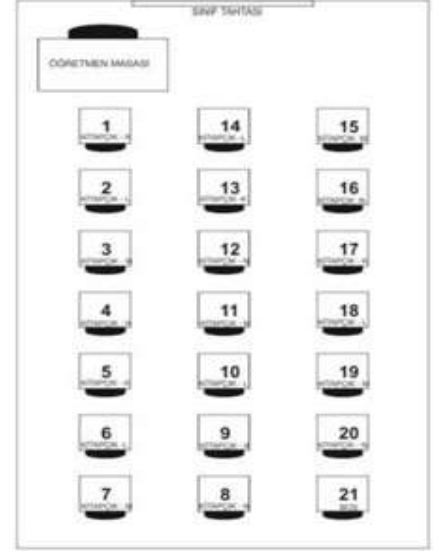

ŞABAN FAZLIOĞLU MESLEKİ VE TEKNİK ANADOLU LİSESİ
2023-2024 EĞİTİM ÖĞRETİM YILI 2. DÖNEM 2. ORTAK SINAV ÖĞRENCİ LİSTESİ

Form Rev: v.1

| | |
|---------------------------------------|--|
| Gözetmenin Adı Soyadı | |
| Sınava Giren Öğrenci Sayısı | |
| Sınava Girmeyen Öğrenci Sayısı | |
| Sınavın Adı | |
| Sınavın Tarihi | |
| Sınavın Saati | |
| Bu Formun Resmini e-posta gönderiniz. | 973421@meb.k12.tr |
| İmza | |