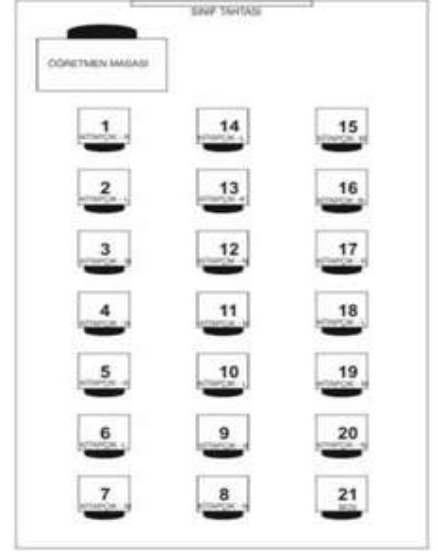

ŞABAN FAZLIOĞLU MESLEKİ VE TEKNİK ANADOLU LİSESİ
2023-2024 EĞİTİM ÖĞRETİM YILI 2. DÖNEM 2. ORTAK SINAV ÖĞRENCİ LİSTESİ

Form Rev: v.1

Gözetmenin Adı Soyadı	
Sınava Giren Öğrenci Sayısı	
Sınava Girmeyen Öğrenci Sayısı	
Sınavın Adı	
Sınavın Tarihi	
Sınavın Saati	
Bu Formun Resmini e-posta gönderiniz.	973421@meb.k12.tr
İmza	